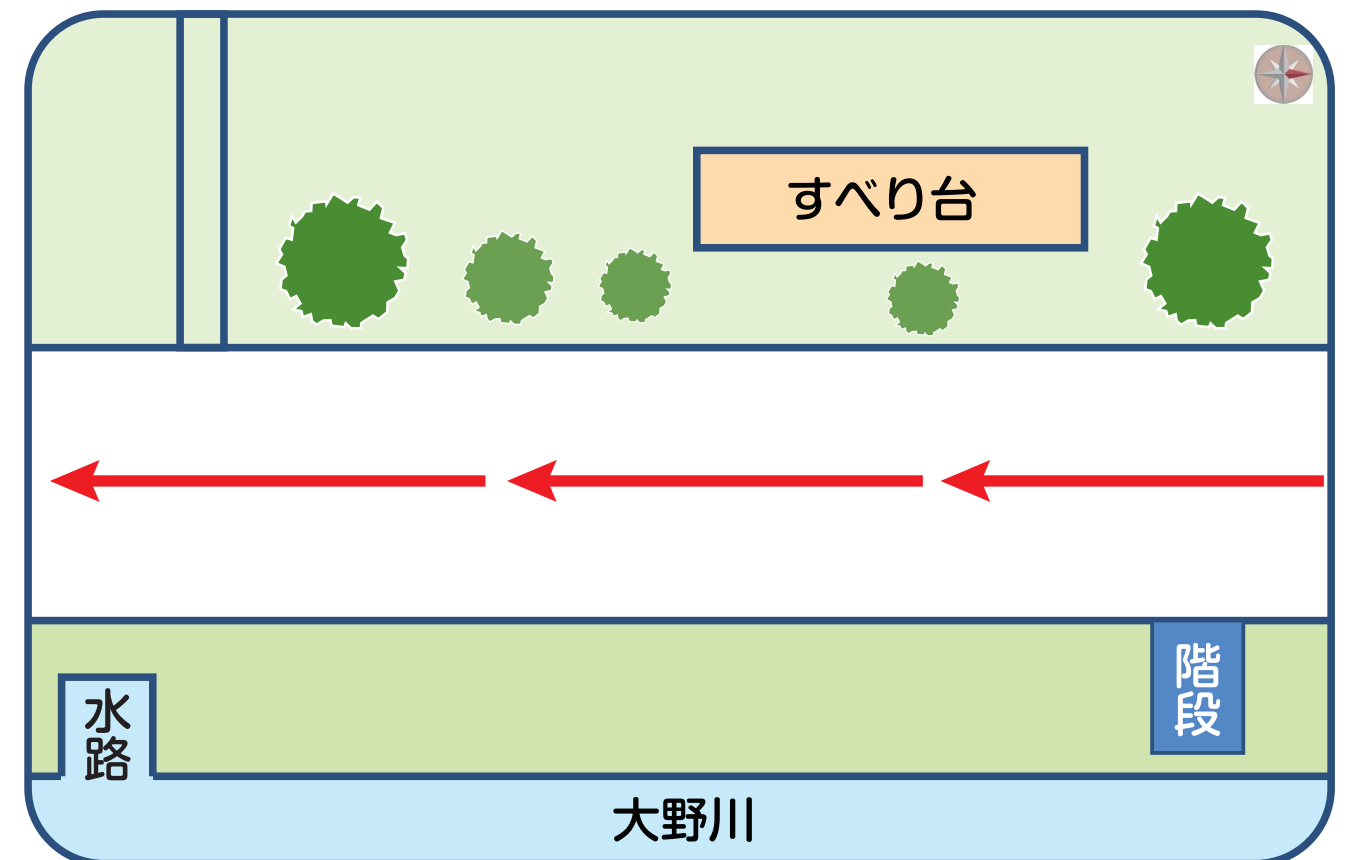

おおのがわ・Smile・Run!

1. スタート **10mi⑯** 0 km **5mi⑧** 0 km **2.5mi④** 0 km

2. 第1分岐 **10mi⑯** 0.5 km **5mi⑧** 0.5 km **2.5mi④** 0.5 km

3. リバーパーク周辺 **10mi⑯** 2.0 km

4. 川添橋西 (第1給水ポイント) **10mi⑯** 4.3 km