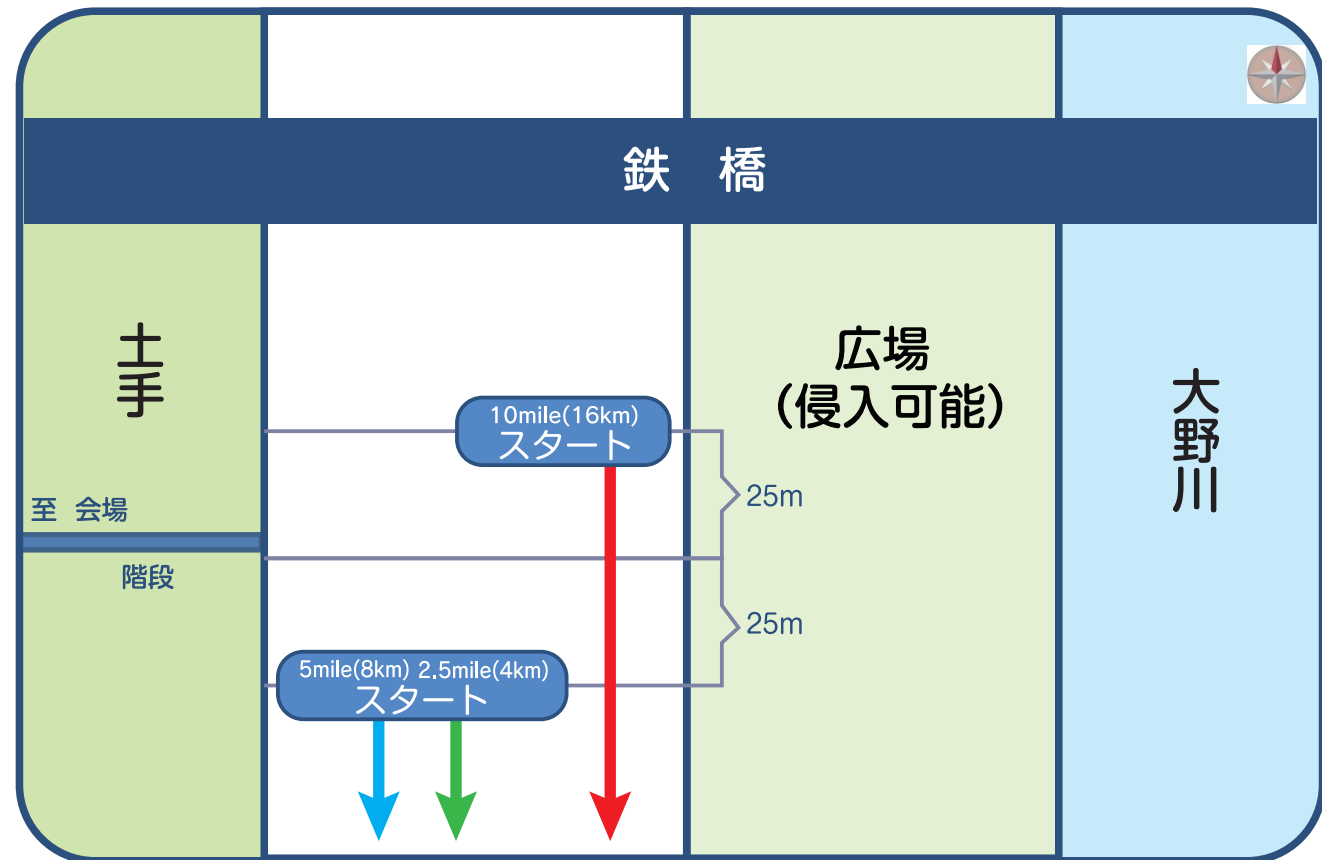

おおのがわ・Smile・Run!

1. スタート **10mi⑯** 0 km **5mi⑧** 0 km **2.5mi④** 0 km

2. 第1分岐 **10mi⑯** 0.5 km **5mi⑧** 0.5 km **2.5mi④** 0.5 km

3. リバーパーク周辺 **10mi⑯** 2.0 km

4. 川添橋西 (第1給水ポイント) **10mi⑯** 4.3 km