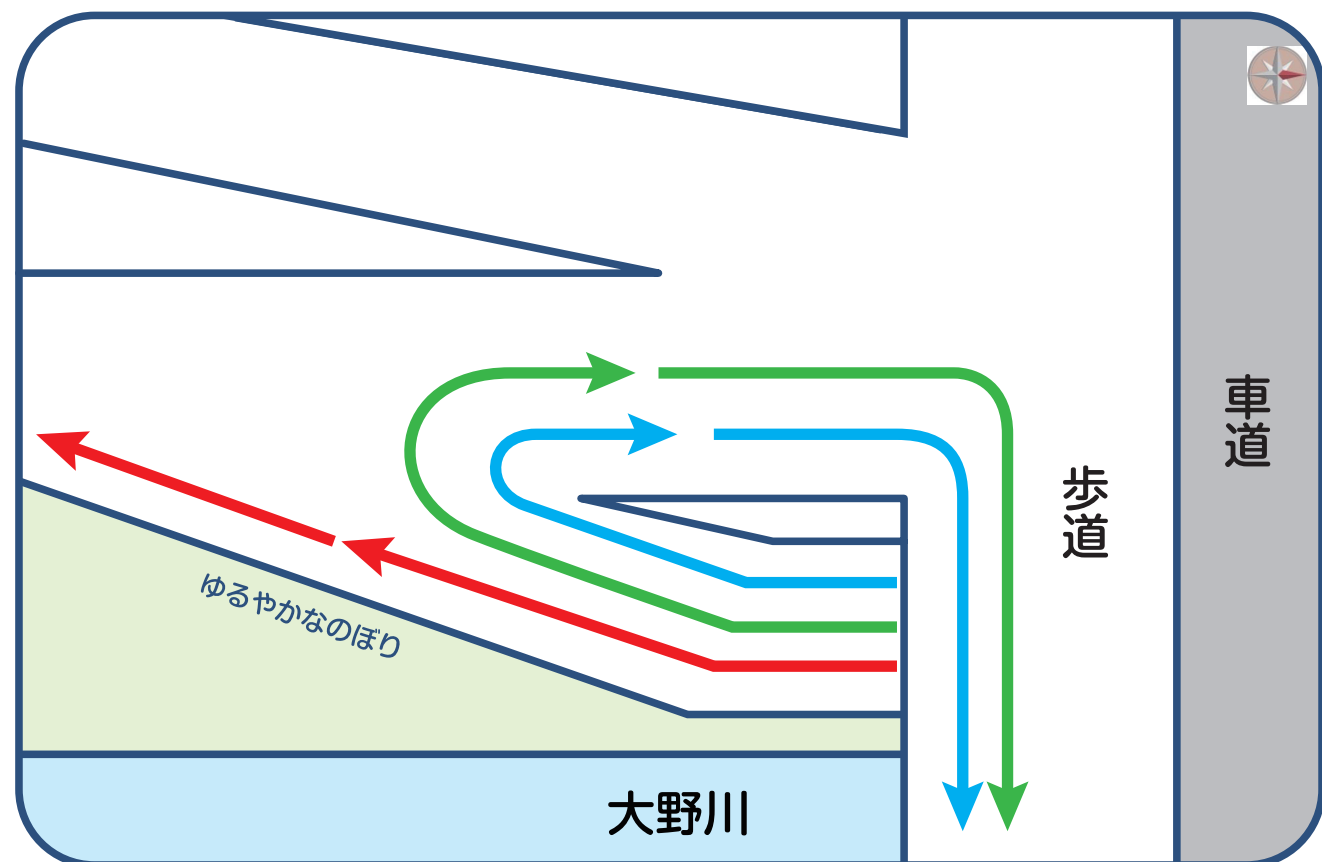

おおのがわ・Smile・Run!

1. スタート **10mi⑯** 0 km **5mi⑧** 0 km **2.5mi④** 0 km

2. 第1分岐 **10mi⑯** 0.5 km **5mi⑧** 0.5 km **2.5mi④** 0.5 km

3. リバーパーク周辺 **10mi⑯** 2.0 km

4. 川添橋西 (第1給水ポイント) **10mi⑯** 4.3 km